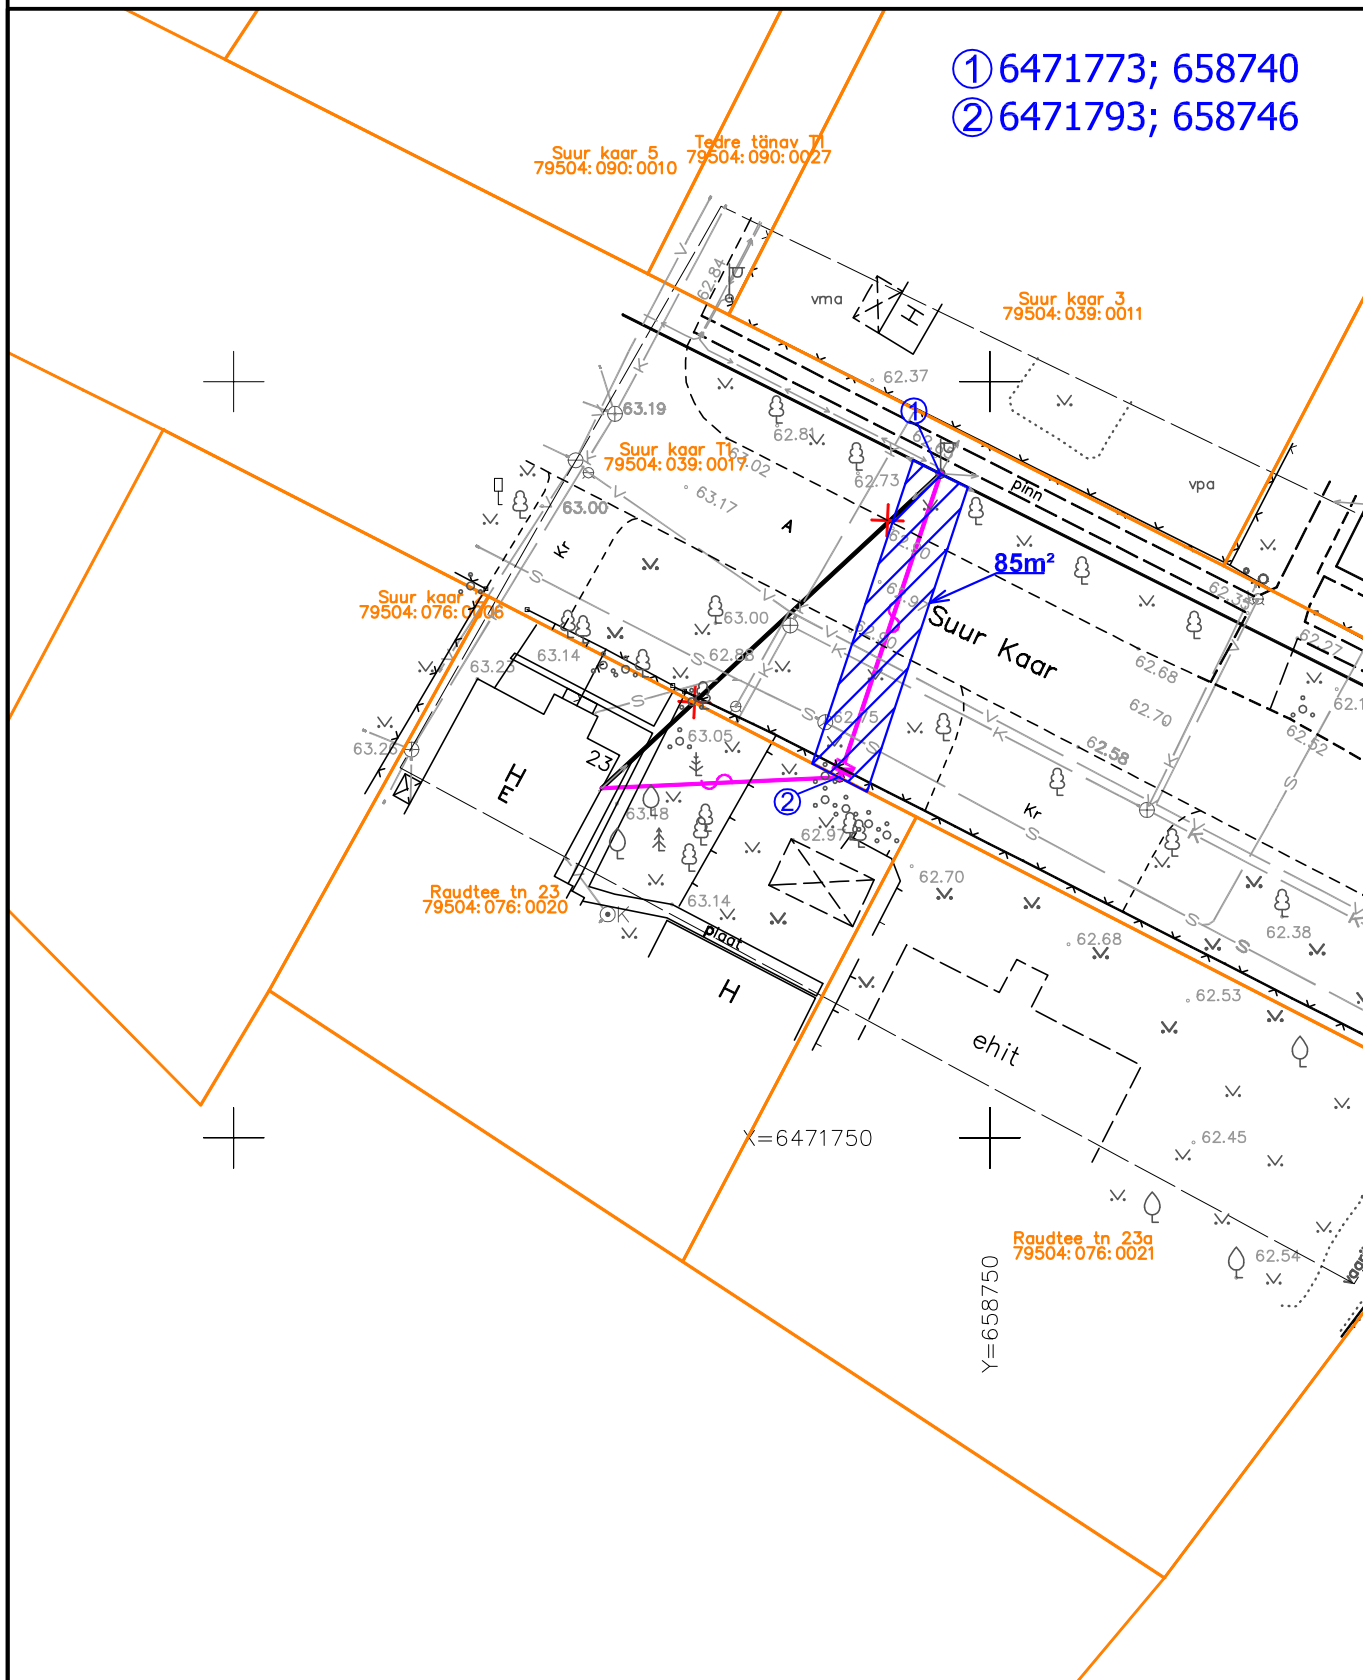

Kasutusõigusega koormatava maa-ala asendiplaan Tartu linnas
Suur kaar T1

① 6471773; 658740
② 6471793; 658746

Tingmärgid

1:500

-  projekteeritud 0,4 kV õhuliin
-  projekteeritud liitumiskilp
-  demonteeritav õhuliin
-  katastripiir
-  kasutusõigusega koormatud maa-ala